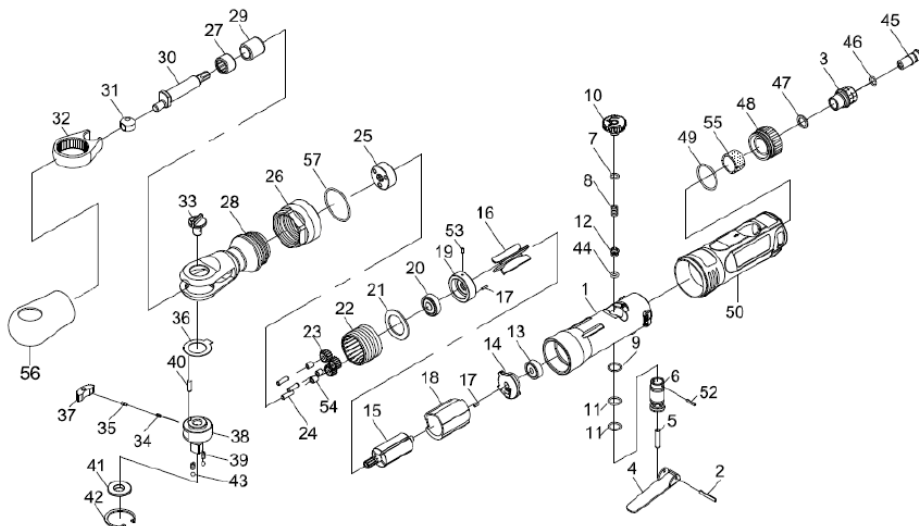

**PART LIST**

- ES** SET DE REPARACIÓN HERRAMIENTA NEUMÁTICA - 51215
- EN** AIR TOOL REPAIR KIT - 51215
- FR** TROUSSE DE RÉPARATION POUR OUTILS PNEUMATIQUES - 51215
- DE** REPARATURSATZ FÜR DRUCKLUFTWERKZEUGE - 51215
- IT** KIT DI RIPARAZIONE PER UTENSILI PNEUMATICI - 51215
- PT** KIT DE REPARAÇÃO DE FERRAMENTAS PNEUMÁTICAS - 51215
- RO** SET DE UNELTE PENTRU INSTRUMENT PNEUMATIC - 51215
- NL** REPARATIE-SETS VOOR PNEUMATISCH GEREEDSCHAP - 51215
- HU** PNEUMATIKUS SZERSZÁMHOZ VALÓ JAVÍTÁSI KÉSZLET - 51215
- RU** ПЕРЕКМПЛЕКТ ДЛ Я ПНЕВМАТИЧЕСКОГО ИНСТРУМЕНТА - 51215
- PL** ZESTAW DO NAPRAWY NARZĘDZIA PNEUMATYCZNEGI - 51215

PART NUMBER	DESCRIPTION	QTY.
7	O-Ring / Junta tórica (6.5*1.5)	1
8	Spring / Muelle	1
9	O-Ring / Junta tórica (11.4*1.25)	1
11	O-Ring / Junta tórica (10.7*1.5)	2
16	Rotor Blade / - 1	4
39	Spring / Muelle (2)	2
41	Thrust Washer / Arandela de empuje	1
42	Retainer Ring / Anillo de retención (RTW-31.5)	1
43	Steel Ball / Bola de acero (2) (5/32")	2
44	O-Ring / Junta tórica (3.8*1.9)	1
46	O-Ring / Junta tórica (7.5*1.5)	1
49	O-Ring / Junta tórica (26.7*1.78)	1
57	O-Ring / Junta tórica (29.4*3.1)	1